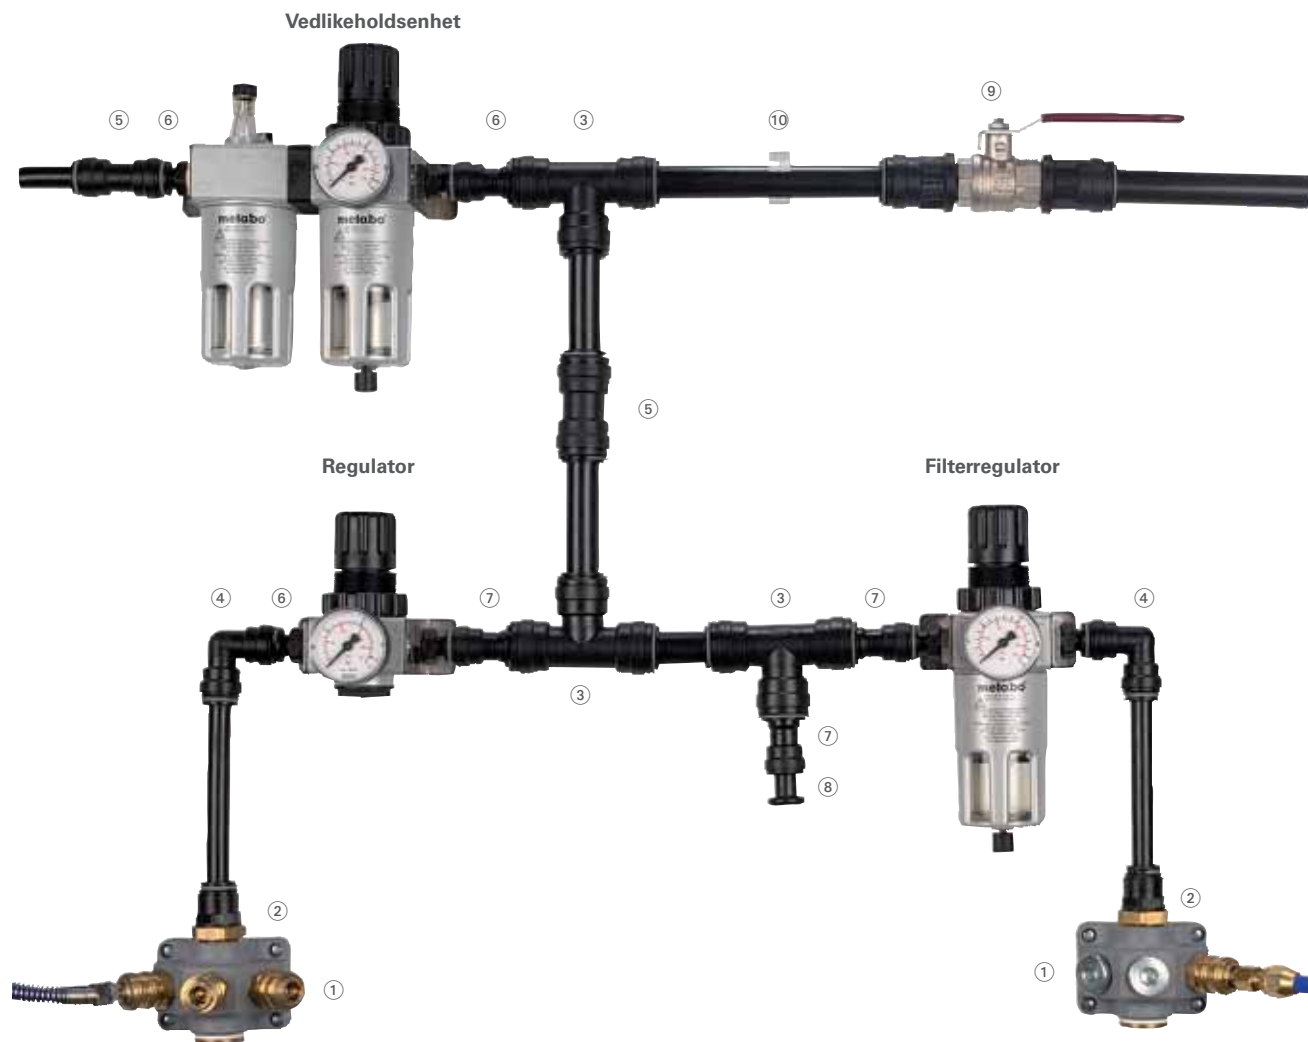

FØRE FRAM MED SYSTEM.

Lag din egen individuelle trykkluftfordeler og „tapp“ trykkluften din der, hvor du vil!

Rørene i polyamid er lette, korrosjonsbestandige, vedlikeholdsfrie og meget fleksible fordi de er så bøyelige og har pluggforbindelser som er lette å løse. Det sparer tid og penger.

EGENSKAPER

- Enkel og hurtig installasjon
- Kan monteres uten verktøy, ikke ekstra tetningsmateriale
- Kan godt kombineres med metall-, koppar-, aluminiumsrør
- For trykkluft og væsker inkl. vann, men ikke egnet for drikkevann
- Korrosjonsfast og vedlikeholdsfri

Fordeler		Best. nr.
	Luftfordelingsboks LVD 2 x 3/4" IG og 3 x 1/2" IG messinggjenge	0901059691
	Låseskrue 1/2" for luftfordelingsboks LVD forsinket	6109079322

	Tetting for låseskrue 1/2"	Best. nr. 7632093459
② Tilkoblinger		
Innskruingstilkobling EA 15-1/2" AG plast		Besti. nr. 7876193951
Innskruingstilkobling EA 22-3/4" AG plast		7876193943
Innskruingstilkobling 28-3/4" AG messing		7876691625